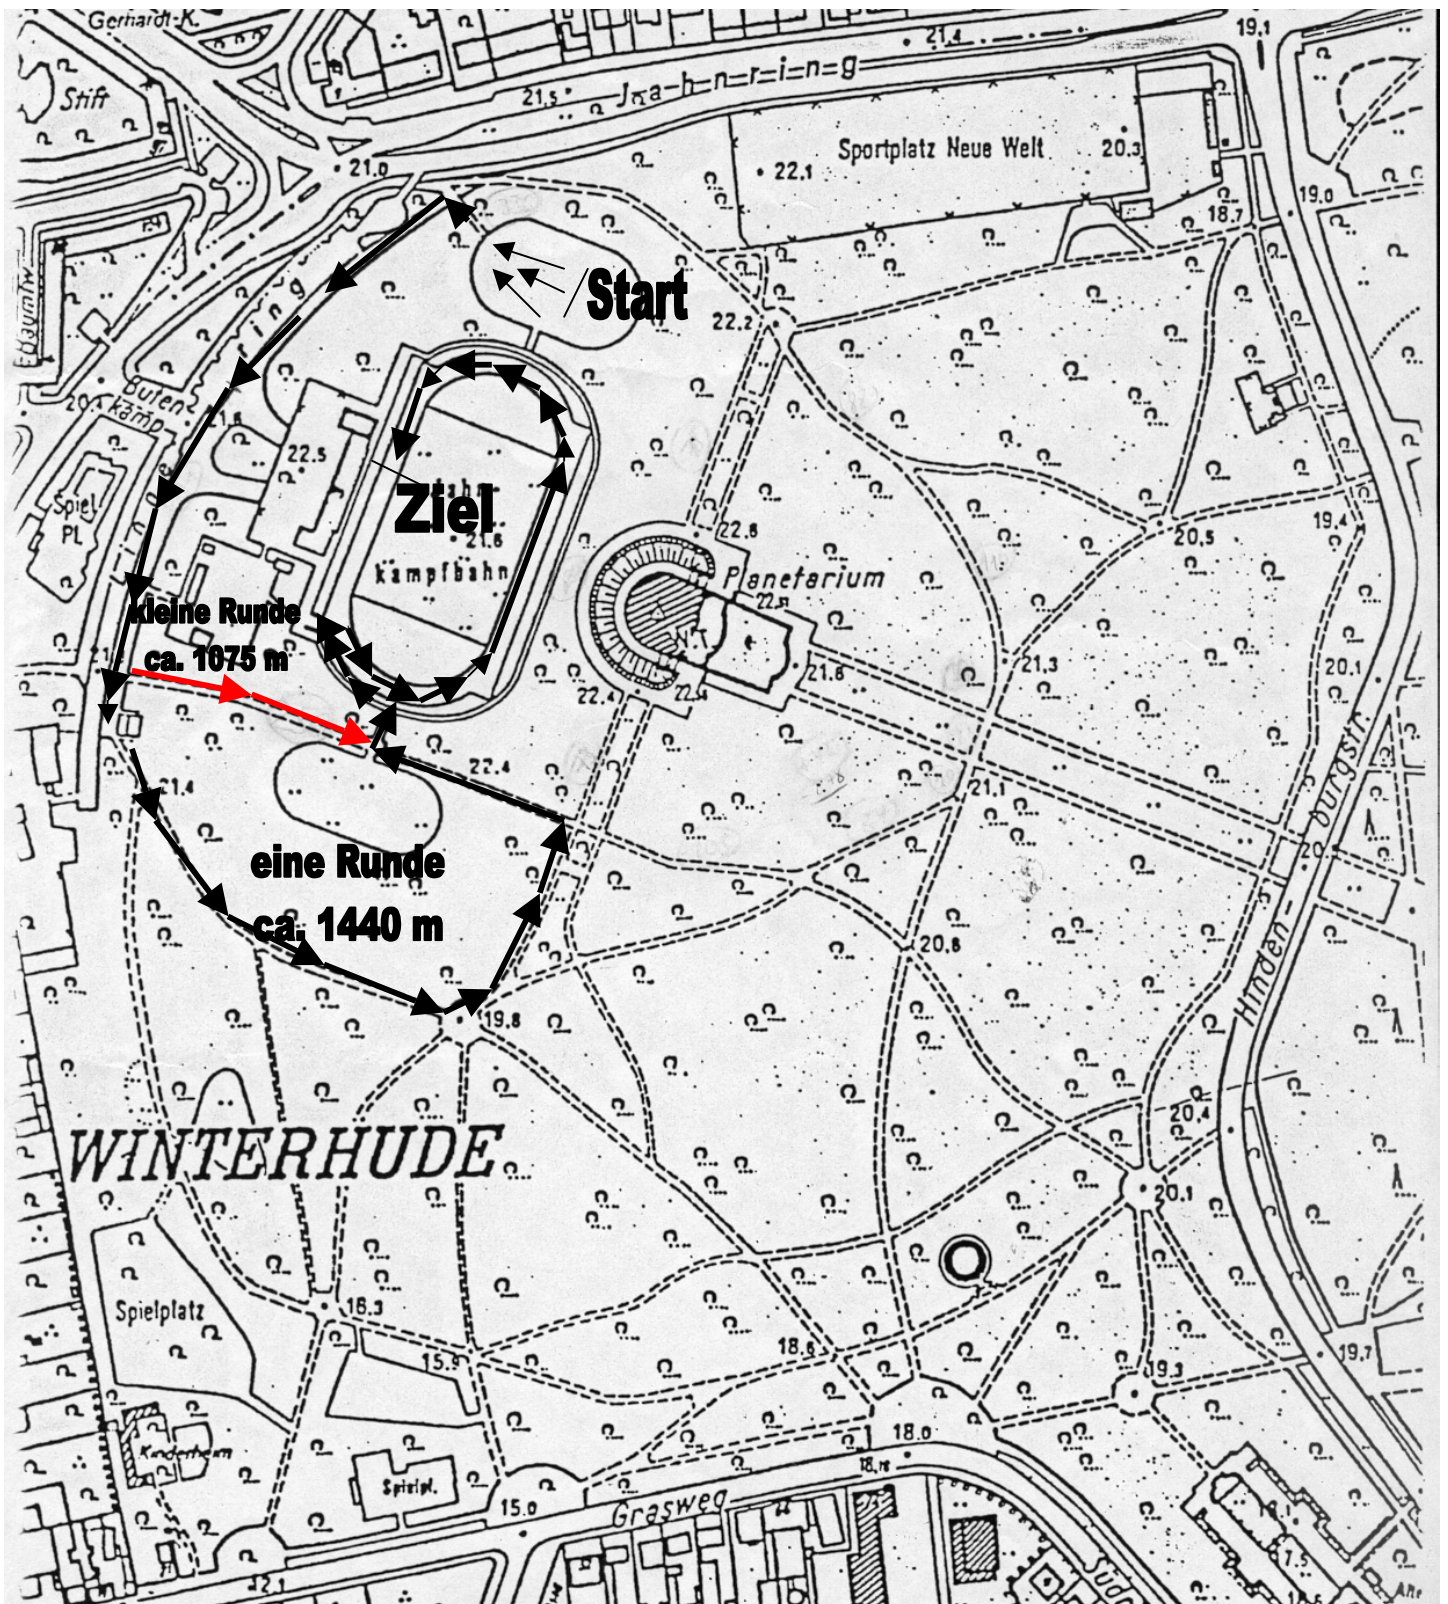

Waldlauf-Bezirksmeisterschaften Grundschulen am 16. 04. 2019

Start auf dem Werferplatz, Ziel vor der Haupttribüne

Kleine Runde ca. 1075 m (direkter Weg zum Seiteneingang, **roter Pfeil**)

Eine Runde ca. 1440 m (nach Umweg um die Beachvolleyball-Anlage zum Seiteneingang)